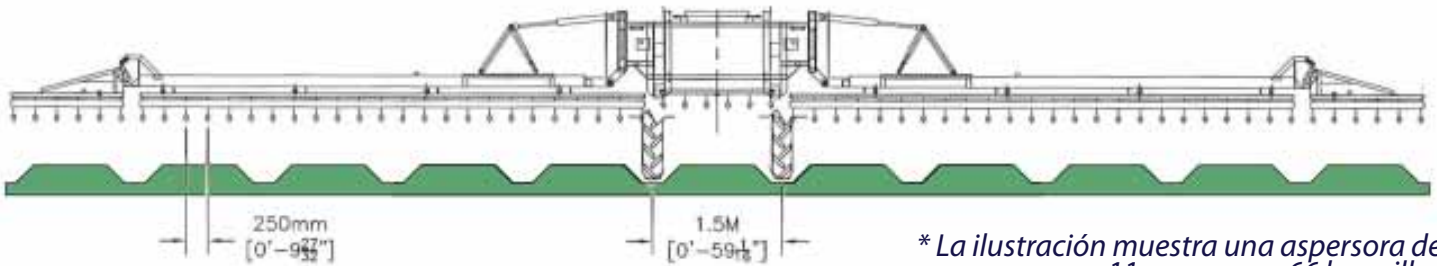

# Aspersora para filas de cultivos

# 450RC

ESS

- Cubre 12-25 acres por tanque con 6 a 12 galones por acre
- Boquillas 40-72 Maxcharge™
- Alcanza 35-60 pies (10 a 18 metros)
- Tanque de 150 gal. ( 567.8 L.)
- Pesa 3050 libras (1384 kg) seca (66 boquillas)
- Fabricación resistente de alta calidad
- Hecho en Los Estados Unidos
- Requiere un tractor de un mínimo de 75 caballos de fuerza, pero preferiblemente, un tractor de 100 caballos de fuerza